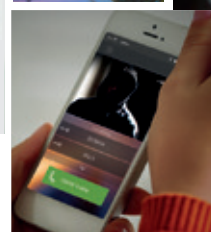

MONITOR COLOR MANOS LIBRES BTICINO CLASSE 300X13E EL VIDEOPORTERO CONECTADO

**MONITOR COLOR TÁCTIL
MANOS LIBRES WI-FI**
El videoportero conectado

El nuevo Monitor Color Táctil Classe 300X13E para sistemas de videoportero está equipado con tecnología WI-FI para la integración con smartphones, permitiendo así gestionar llamadas y otras funciones desde cualquier parte del mundo.

MONITOR COLOR MANOS LIBRES BTICINO CLASSE 300X13E EL VIDEOPORTERO CONECTADO

SEGURIDAD Y CONFORT DESDE TU MÓVIL

Con el nuevo Classe 300X13E podrás desde tu smartphone:

- ver quién llama a tu puerta y abrir si lo deseas, cómodamente desde el sofá de tu casa
- responder llamadas si estás fuera de casa y desde cualquier parte del mundo
- llamar directamente a casa o ver qué sucede
- abrir la puerta a falta de un mando a distancia
- activar luces o riego del jardín

...además de todas las funciones locales del Classe 300: creación notas, encendido la placa de calle, intercomunicador, contestador audio/vídeo.

MODERNO, SENCILLO, CONECTADO

- Gracias a la integración de tecnología WI-FI, configurar y utilizar el videoportero desde tu smartphone nunca ha sido tan fácil, a través de su APP creada pensando en el usuario.
- Disponible en dos acabados, claro y oscuro. Puede instalarse en pared o combinar con accesorio para su versión de sobremesa, adaptándose así a todo tipo de necesidades.

CARACTERÍSTICAS

- Pantalla táctil color 7" LCD
- Tecnología WI-FI integrada para conectividad con el smartphone
- APP mobile gratuita disponible para iOS y Android
- Teclas frontales touch sensitive y guía visual
- Configuración ajustes de pantalla, imagen de fondo y melodía
- Instalación de superficie o sobremesa
- Dimensiones: 194 x 162 mm
- Disponible también en versión kit con Sfera New y Línea 3000